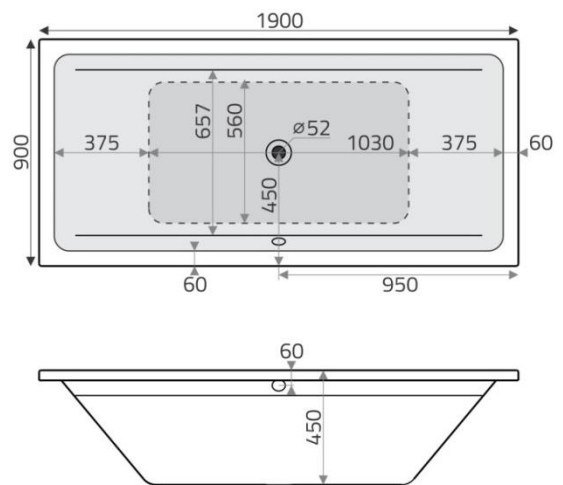

### Badewanne GALATEA ~ BEACH BH 190 Duo

Hergestellt aus gegossenem, durchgefärbten und vernetztem Sanitäracryl nach DIN EN 263.

Art. – Nr.: 075BWN0301  
 Maße: 1900 x 900 x 450 mm (L x B x H)  
 Inhalt: ca. 289 l abzgl. Person (en)

### Liegemaß:

### Bodenmaß: