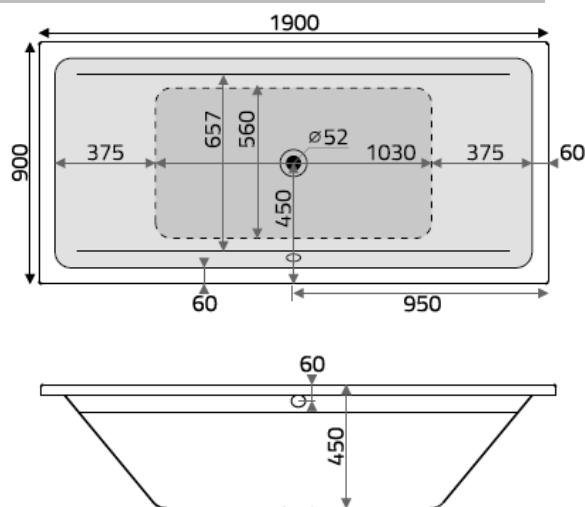

### Duo - Badewanne **BEACH BH 190 Duo**

Hergestellt aus gegossenem, durchgefärbten und Vernetztem Sanitäracryl nach DIN EN 263.

Art. - Nr.: 075BWN0301  
Maße: 1900 x 900 x 450 mm (L x B x H)  
Inhalt: ca. 289 l abzgl. Personen (en)

## Bodenmaß:

1030 mm

## Liegemaß:

1590 mm