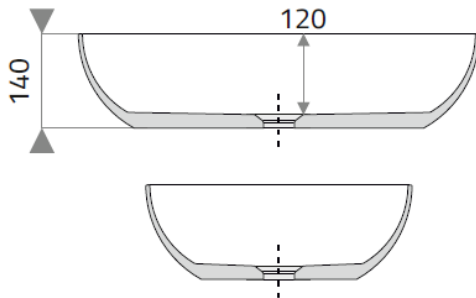

Ausschreibungstext

Waschbecken **CARPE DIEM – BEN**

Waschbecken aus Mineralguss

Art.-Nr.: 559WBM3801
 Maße: 595 x 395 x 140mm (L x B x H)
 Überlauf: ohne
 Ablauf: Ø 46, EN 31 für Ablaufventil 1 ¼"

Waschbecken ist für den Hausgebrauch geeignet.

Lieferbar in den Farben: weiß – matt

BEN

Optionales Zubehör:

Permanentventil, kurz G1 ¼ x 65 x 50 mm
 Permanentventil, lang G1 ¼ x 65 x 75 mm

Art.-Nr.: 583WBA38CK
 Art.-Nr.: 583WBA38CLG