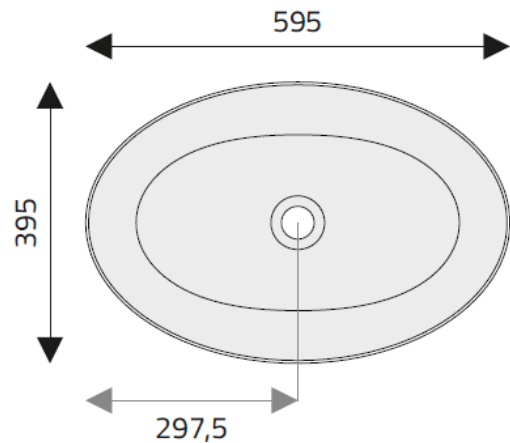

Ausschreibungstext

Waschbecken **CARPE DIEM – BEN**

Waschbecken aus Mineralguss

Art.-Nr.: 559WBM3801
 Maße: 595 x 395 x 140mm (L x B x H)
 Überlauf: ohne
 Ablauf: Ø 46, EN 31 für Ablaufventil 1 ¼"

Waschbecken ist für den Hausgebrauch geeignet.

Lieferbar in den Farben: weiß – matt

BEN

Optionales Zubehör:

Permanentventil, kurz G1 ¼ x 65 x 50 mm
 Permanentventil, lang G1 ¼ x 65 x 75 mm

Art.-Nr.: 583WBA38CK
 Art.-Nr.: 583WBA38CLG