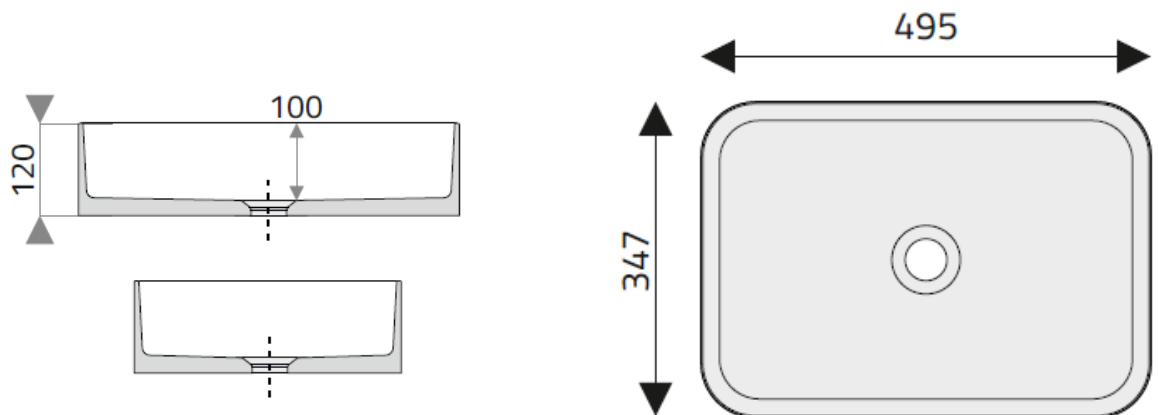

Ausschreibungstext

Waschbecken **CARPE DIEM - BRUNO**

Waschbecken aus Mineralguss

Art.-Nr.: 556WBM3801
Maße: 495 x 347 x 120mm (L x B x H)
Überlauf: ohne
Ablauf: Ø 46, EN 31 für Ablaufventil 1 ¼"

Waschbecken ist für den Hausgebrauch geeignet.

Lieferbar in den Farben: weiß – matt

BRUNO

Optionales Zubehör:

Permanentventil, kurz G1 ¼ x 65 x 50 mm
Permanentventil, lang G1 ¼ x 65 x 75 mm

Art.-Nr.: 583WBA38CK
Art.-Nr.: 583WBA38CLG