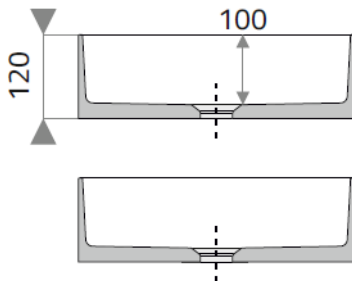

Ausschreibungstext

Waschbecken **CARPE DIEM – KARL**

Waschbecken aus Mineralguss

Art.-Nr.: 557WBM3801
Maße: 395 x 395 x 120mm (L x B x H)
Überlauf: ohne
Ablauf: Ø 46, EN 31 für Ablaufventil 1 ¼"

Waschbecken ist für den Hausgebrauch geeignet.

Lieferbar in den Farben: weiß – matt

KARL

Optionales Zubehör:

Permanentventil, kurz G1 ¼ x 65 x 50 mm
Permanentventil, lang G1 ¼ x 65 x 75 mm

Art.-Nr.: 583WBA38CK
Art.-Nr.: 583WBA38CLG