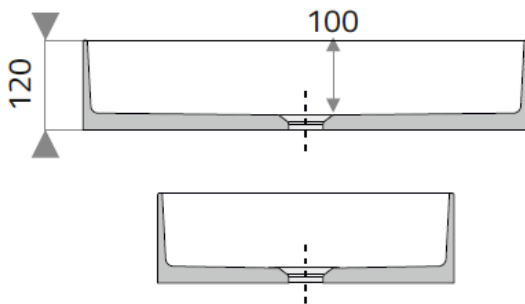

Ausschreibungstext

Waschbecken **CARPE DIEM – MAX**

Waschbecken aus Mineralguss

Art.-Nr.: 558WBM3801
Maße: 595 x 395 x 120mm (L x B x H)
Überlauf: ohne
Ablauf: Ø 46, EN 31 für Ablaufventil 1 ¼"

Waschbecken ist für den Hausgebrauch geeignet.

Lieferbar in den Farben: weiß – matt

MAX

Optionales Zubehör:

Permanentventil, kurz G1 ¼ x 65 x 50 mm
Permanentventil, lang G1 ¼ x 65 x 75 mm

Art.-Nr.: 583WBA38CK
Art.-Nr.: 583WBA38CLG