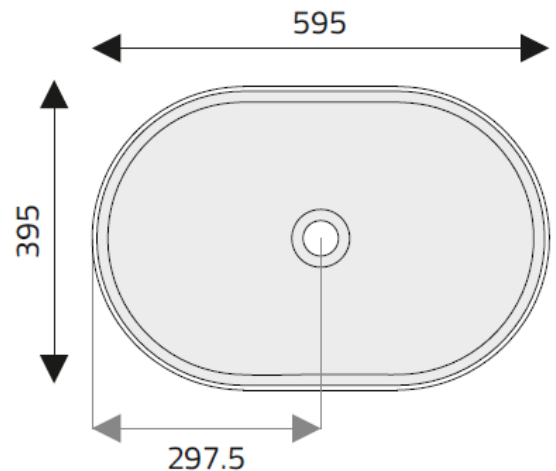

Ausschreibungstext

Waschbecken **CARPE DIEM – MAX**

Waschbecken aus Mineralguss

Art.-Nr.: 558WBM3801
Maße: 595 x 395 x 120mm (L x B x H)
Überlauf: ohne
Ablauf: Ø 46, EN 31 für Ablaufventil 1 ¼"

Waschbecken ist für den Hausgebrauch geeignet.

Lieferbar in den Farben: weiß – matt

MAX

Optionales Zubehör:

Permanentventil, kurz G1 ¼ x 65 x 50 mm
Permanentventil, lang G1 ¼ x 65 x 75 mm

Art.-Nr.: 583WBA38CK
Art.-Nr.: 583WBA38CLG