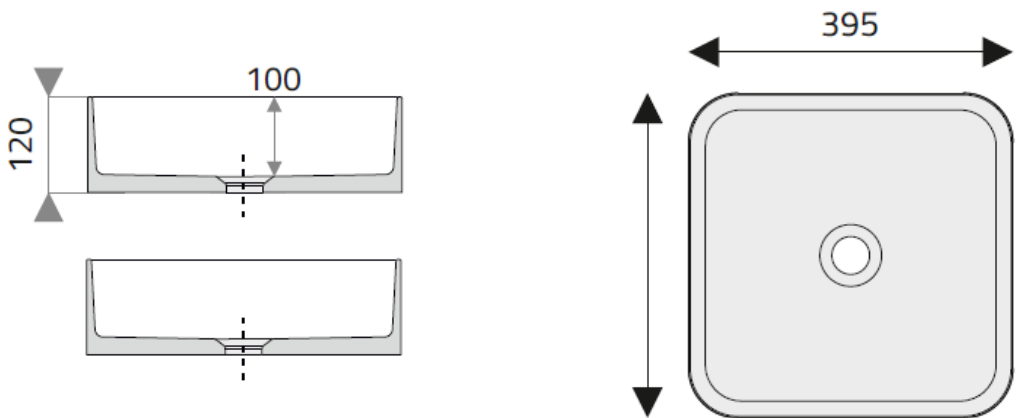

Ausschreibungstext

Waschbecken **CARPE DIEM – PAUL**

Waschbecken aus Mineralguss

Art.-Nr.: 555WBM3801
Maße: 395 x 395 x 120mm (L x B x H)
Überlauf: ohne
Ablauf: Ø 46, EN 31 für Ablaufventil 1 ¼"

Waschbecken ist für den Hausgebrauch geeignet.

Lieferbar in den Farben: weiß – matt

PAUL

Optionales Zubehör:

Permanentventil, kurz G1 ¼ x 65 x 50 mm
Permanentventil, lang G1 ¼ x 65 x 75 mm

Art.-Nr.: 583WBA38CK
Art.-Nr.: 583WBA38CLG