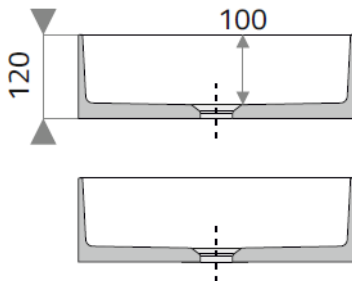

Optionales Zubehör:

Permanentventil, kurz G1 ¼ x 65 x 50 mm

Art.-Nr.: 583WBA38CK

Permanentventil, lang G1 ¼ x 65 x 75 mm

Art.-Nr.: 583WBA38CLG