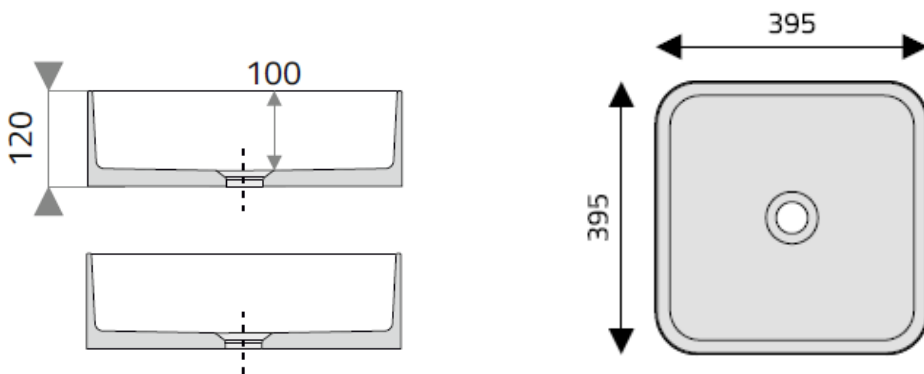

Ausschreibungstext

Waschbecken CARPE DIEM – PAUL

Waschbecken aus Mineralguss

Art.-Nr.: 555WBM3801
Maße: 395 x 395 x 120mm (L x B x H)
Überlauf: ohne
Ablauf: Ø 46, EN 31 für Ablaufventil 1 ¼"

Waschbecken ist für den Hausgebrauch geeignet.

Lieferbar in den Farben: weiß – matt

PAUL

Optionales Zubehör:

Permanentventil, kurz G1 ¼ x 65 x 50 mm

Art.-Nr.: 583WBA38CK

Permanentventil, lang G1 ¼ x 65 x 75 mm

Art.-Nr.: 583WBA38CLG