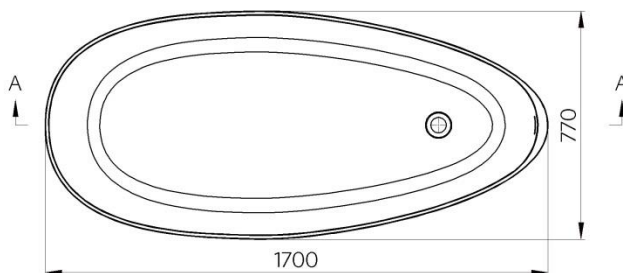

Badewanne GALATEA ≈ Mare

Ausschreibungstext

Freistehende Badewanne GALATEA ≈ Mare aus Mineralguss.

Maße: 1700 x 770 x 620 (L x B x H)
Gewicht: 92,0 kg
Inhalt: ca. 330 l abzgl. Personen (en)

Herstellung nach DIN EN 14516:2015-12.
Badewanne ist für den Hausgebrauch geeignet.

Mare

Lieferbar in den Farben: weiß glänzend
weiß matt

Art.-Nr.: 512BWF3801
Art.-Nr.: 512BWF3881

GALATEA ≈ Liegemaß:

1600 mm

GALATEA ≈ Bodenmaß:

1400 mm

Zubehör: