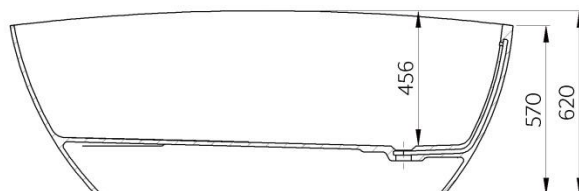

Badewanne GALATEA ≈ Mare

Ausschreibungstext

Freistehende Badewanne GALATEA ≈ Mare aus Mineralguss.

Maße: 1700 x 770 x 620 (L x B x H)
Gewicht: 92,0 kg
Inhalt: ca. 330 l abzgl. Personen (en)

Herstellung nach DIN EN 14516:2015-12.
Badewanne ist für den Hausgebrauch geeignet.

Mare

Lieferbar in den Farben: weiß glänzend
weiß matt

Art.-Nr.: 512BWF3801
Art.-Nr.: 512BWF3881

GALATEA ≈ Liegemaß:

1600 mm

GALATEA ≈ Bodenmaß:

1400 mm

Zubehör: