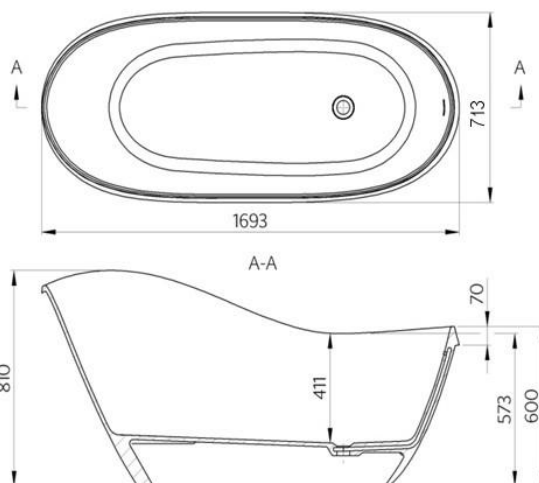

### Ausschreibungstext

Freistehende Badewanne **GALATEA ≈ Rose**  
aus Mineralguss.

Maße: 1693 x 713 x 810 (L x B x H)

Gewicht: 102,0 kg

Inhalt: ca. 210 l abzgl. Personen (en)

Herstellung nach DIN EN 14516:2015-12 .  
Badewanne ist für den Hausgebrauch geeignet.

### GALATEA ≈ Liegemaß:

1500 mm

### GALATEA ≈ Bodenmaß:

1200 mm