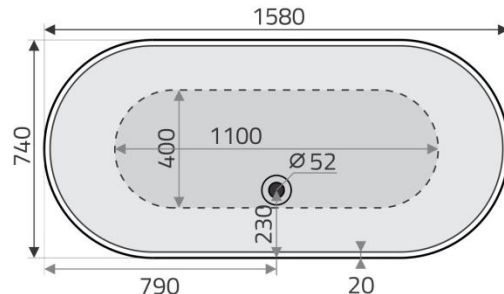

Ausschreibungstext

freistehende Badewanne **OCEAN ON 1580/740 K**

Hergestellt aus gegossenem, durchgefärbten und vernetztem Sanitäracryl nach DIN EN 263.

Art. – Nr.: 501BWF3601 (weiß)
Maße: 1580 x 740 x 550 mm (L x B x H)
Inhalt: ca. 229 l abzgl. Person (en)

Bitte beachten Sie die baulichen Besonderheit der freistehenden Badewannen! (Montagehinweise)

Lieferbar in den Farben: weiß

ON 1580/740 K

Optionales Zubehör:

Liegemaß:

1655 mm

Bodenmaß:

1100 mm