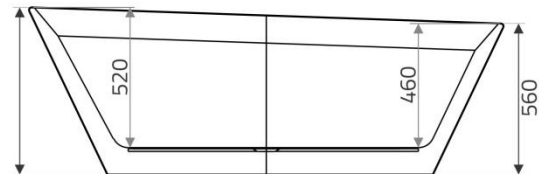

Ausschreibungstext

freistehende Badewanne **OCEAN ON 1760/800 M**

Hergestellt aus gegossenem, durchgefärbten und vernetztem Sanitäracryl nach DIN EN 263.

Art. – Nr.: 508BWF3601
Maße: 1760 x 800/720 x 620/560 mm (L x B x H)
Inhalt: ca. 238 l abzgl. Personen (en)

Lieferbar in den Farben: weiß

ON 1760/800 M (Abb. ohne Überlauf)

Optionales Zubehör:

Ab- und Überlaufgarnitur
inkl. Vormontage, verchromt

Art.-Nr. 580ZKB26C

Bodenmaß:

1150 mm

Liegemaß:

1705 mm