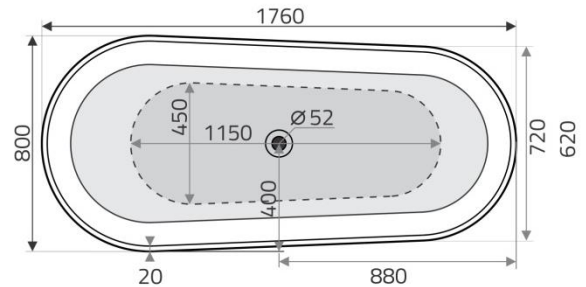

Ausschreibungstext

freistehende Badewanne **OCEAN ON 1760/800 M**

Hergestellt aus gegossenem, durchgefärbten und vernetztem Sanitäracryl nach DIN EN 263.

Art. – Nr.: 508BWF3601
Maße: 1760 x 800/720 x 620/560 mm (L x B x H)
Inhalt: ca. 238 l abzgl. Personen (en)

Lieferbar in den Farben: weiß

ON 1760/800 M (Abb. ohne Überlauf)

Optionales Zubehör:

Ab- und Überlaufgarnitur
inkl. Vormontage, verchromt

Art.-Nr. 580ZKB26C

Bodenmaß:

1150 mm

Liegemaß:

1705 mm