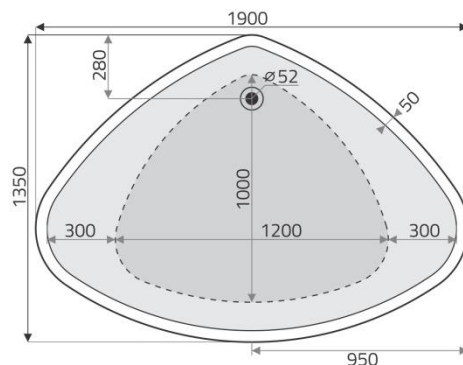

## Ausschreibungstext

freistehende Badewanne **OCEAN ON 1900/1350 A**

Hergestellt aus gegossenem, durchgefärbten und vernetztem Sanitäracryl nach DIN EN 263.

Art. – Nr.: 502BWF3601

Maße: 1900 x 1350 x 580 mm (L x B x H)

## Bodenmaß:

1200 mm

## Liegemaß:

1755 mm