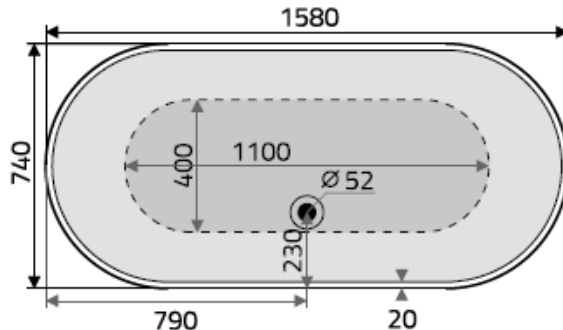

Ausschreibungstext

freistehende Badewanne OCEAN **ON 1580/740 K**
Hergestellt aus gegossenem, durchgefärbten und
Vernetztem Sanitäracryl nach DIN EN 263.

Art. – Nr.: 501BWF3601
Maße: 1580x740x550 mm (L x B x H)
Inhalt: ca. 229 l abzgl. Personen (en)

Bitte beachten Sie die baulichen Besonderheiten der
freistehenden Badewannen! (Montagehinweise)

Lieferbar in den Farben: weiß

ON 1580/740 K

Optionales Zubehör:

Bodenmaß:

1100 mm

Liegemaß:

1655 mm