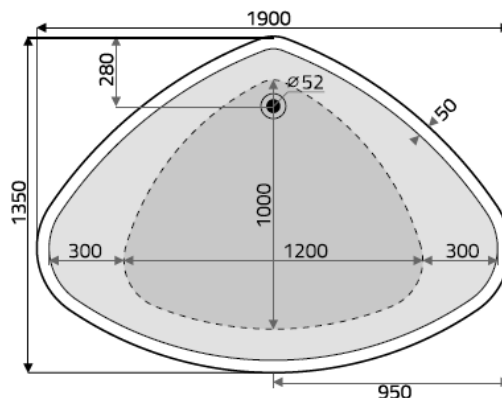

Ausschreibungstext

freistehende Badewanne OCEAN ON 1900/1350 A

Hergestellt aus gegossenem, durchgefärbten und Vernetztem Sanitäracryl nach DIN EN 263.

Art. – Nr.: 502BWF3601
Maße: 1900x1350x580 mm (L x B x H)
Inhalt: ca. 472 l abzgl. Personen (en)

Bitte beachten Sie die baulichen Besonderheiten der freistehenden Badewannen! (Montagehinweise)

Lieferbar in den Farben: weiß

ON 1900/1350 A

Optionales Zubehör:

Bodenmaß:

Liegemaß: