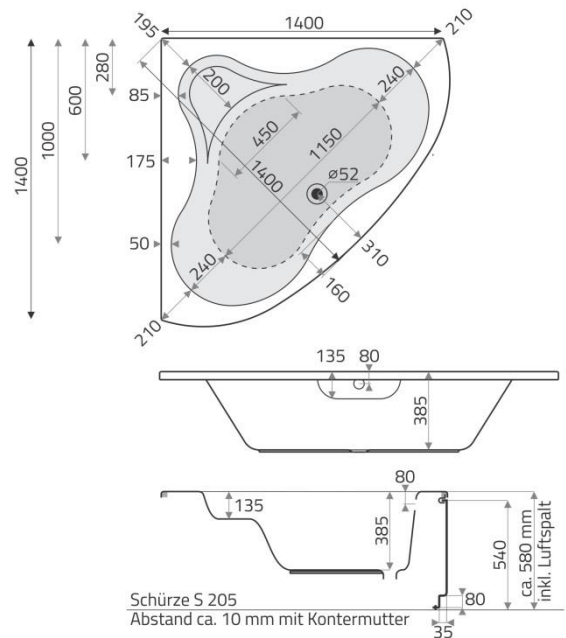

Ausschreibungstext

Eckbadewanne **SUN S 204**

Hergestellt aus gegossenem, durchgefärbten und vernetztem Sanitäracryl nach DIN EN 263.

Art. – Nr.: 086BWE0201
 Maße: 1400 x 1400 x 385 mm (L x B x H)
 Inhalt: ca. 230 l abzgl. Personen (en)

Hergestellt im Vakuum – Tiefziehverfahren auf Aluminium-Werkzeugen.
 Verstärkung mit glasfaserverstärktem Kunststoff.
 Herstellung nach DIN EN 198 und DIN EN 14516.
 Einlaminieretes Bodenbrett der Stärke 12 mm zur Aufnahme des Fußsystems. Montage mit Wannenträger oder Badewannenfüßen (siehe Zubehör) o.a. geeignete/zugelassene Montagesysteme.
 Bodenablauf Mitte vorn. Überlauf Mitte vorn
 Standardablaufgarnitur
Optional mit Pool-, Licht- und Soundsystemen.
Optional mit SLIM Rand.

S 204

Lieferbar in den Farben: weiß

Optionale Systeme:

Optionales Zubehör:

- Wannenträger
- Schürze S 205 zu S 204
- Slim Rand
- Universalfüße (1 Paar)
- Universalfüße , lang bei Schürzenmontage
- Anti Rutsch
- Ab- & Überlaufgarnitur, Standard
- Ab- & Überlaufgarnitur, Standard mit Wasserzulauf
- Handgriffe (1 Paar) 250x65 mm
- Handgriffe (1 Paar) 350x45 mm
- Lochbohrung für Armaturen (pro Loch)
- Wannenanker (1 Paar)
- Wannenleisten-Set
- Bauwerksabdichtung Set 1/ Normal-Einbau
- Bauwerksabdichtung Set 2/bodenebenen Einbau/Nische

Bodenmaß:

1150 mm

Liegemaß:

1450 mm