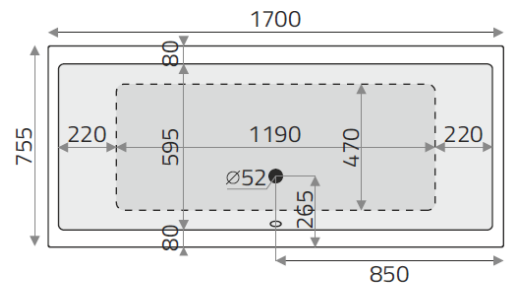

### Badewanne **SUNDOWN SN 170/75 Duo**

Hergestellt aus gegossenem, durchgefärbten und Vernetztem Sanitäracryl nach DIN EN 263.

Art. – Nr.: 315BWN1101  
 Maße: 1700 x 755 x 445 mm (L x B x H)  
 Inhalt: ca. 230 l abzgl. Personen (en)

**Optional mit SLIM Rand.**

Lieferbar in den Farben: weiß

SN 170/75 Duo

### Bodenmaß:

1190 mm

### Liegemaß:

1530 mm