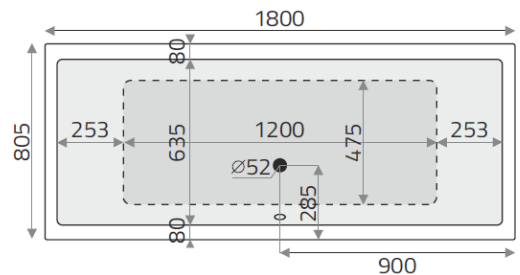

Ausschreibungstext

Badewanne **SUNDOWN SN 180/80 Duo**

Hergestellt aus gegossenem, durchgefärbten und Vernetztem Sanitäracryl nach DIN EN 263.

Art. – Nr.: 316BWN1101
 Maße: 1800 x 805 x 475 mm (L x B x H)
 Inhalt: ca. 250 l abzgl. Personen (en)

Lieferbar in den Farben: weiß

SN 180/80 Duo

Optionale Systeme:

Optionales Zubehör:

- Slim Rand
- Universalfüße (1 Paar)
- Anti Rutsch
- Ab- & Überlaufgarnitur, Standard
- Ab- & Überlaufgarnitur, Standard mit Wasserzulauf
- Handgriffe (1 Paar) 250x65 mm
- Handgriffe (1 Paar) 350x45 mm
- Lochbohrung für Armaturen (pro Loch)
- Wannenanker (1 Paar)
- Wannenleisten-Set
- Bauwerksabdichtung Set 1/ Normal-Einbau
- Bauwerksabdichtung Set 2/bodenebenen Einbau/Nische

Bodenmaß:

1200 mm

Liegemaß:

1560 mm