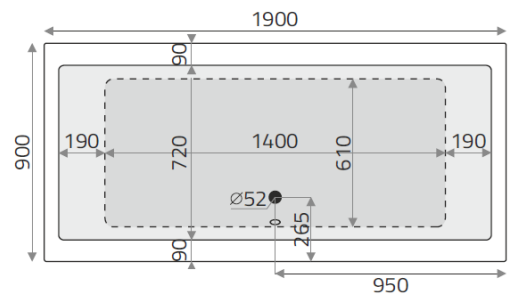

Ausschreibungstext

Badewanne **SUNDOWN SN 190/90 Duo**

Hergestellt aus gegossenem, durchgefärbten und Vernetztem Sanitäracryl nach DIN EN 263.

Art. – Nr.: 317BWN1101
 Maße: 1900 x 900 x 500 mm (L x B x H)
 Inhalt: ca. 350 l abzgl. Personen (en)

Lieferbar in den Farben: weiß

SN 190/90 Duo

Optionale Systeme:

Optionales Zubehör:

- Slim Rand
- Universalfüße (1 Paar)
- Anti Rutsch
- Ab- & Überlaufgarnitur, Standard
- Ab- & Überlaufgarnitur, Standard mit Wasserzulauf
- Handgriffe (1 Paar) 250x65 mm
- Handgriffe (1 Paar) 350x45 mm
- Lochbohrung für Armaturen (pro Loch)
- Wannenanker (1 Paar)
- Wannenleisten-Set
- Bauwerksabdichtung Set 1/ Normal-Einbau
- Bauwerksabdichtung Set 2/bodenebenen Einbau/Nische

Bodenmaß:

1400 mm

Liegemaß:

1740 mm