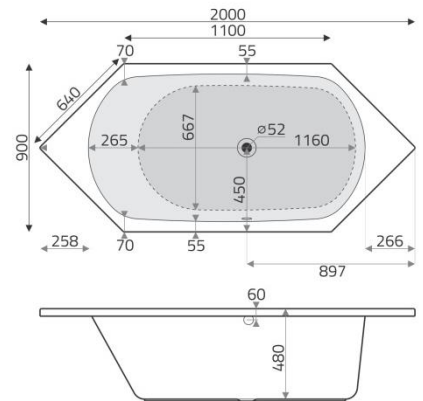

### Sechseck-Badewanne **COAST CT 200 S**

Hergestellt aus gegossenem, durchgefärbten und vernetztem Sanitäracryl nach DIN EN 263.

Art. – Nr.: 143BWS0201L (Überlauf links)  
 Art. – Nr.: 143BWS0201R (Überlauf rechts)  
 Maße: 2000 x 900 x 480 mm (L x B x H)  
 Inhalt: ca. 295 l abzgl. Person (en)

Bodenablauf mittig. Überlauf wahlweise in Sitzrichtung links oder rechts. Sonderablaufgarnitur mit Bowdenzug 800 mm

**Optional mit Pool-, Licht- und Soundsystemen.**

**Optional mit SLIM Rand.**

Lieferbar in den Farben: weiß

### Liegemaß:

1585 mm

### Bodenmaß:

1160 mm